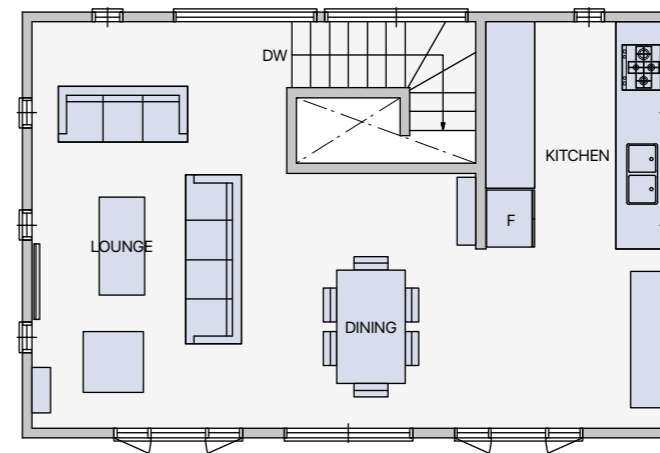

POWDER SUITE D	1F PLAN	AREA : 46.75 m ²
----------------	---------	-----------------------------

POWDER SUITE D	2F PLAN	AREA : 44.75 m ²
----------------	---------	-----------------------------