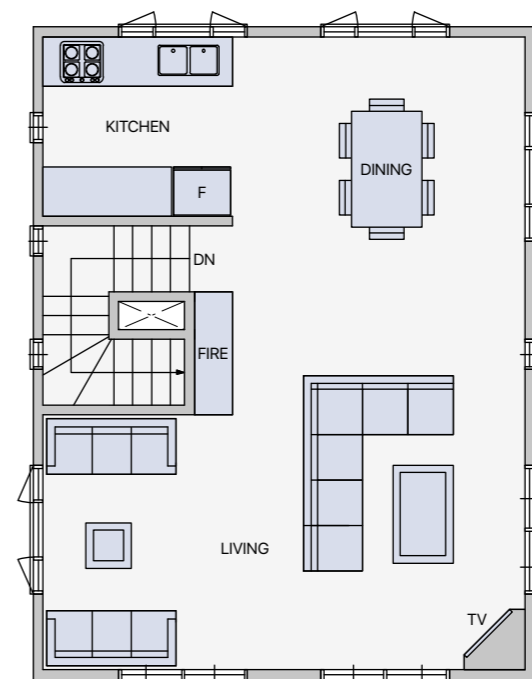

POWDER SUITE C	1F PLAN	AREA : 53.75 m ²
----------------	---------	-----------------------------

POWDER SUITE C	2F PLAN	AREA : 54.75 m ²
----------------	---------	-----------------------------