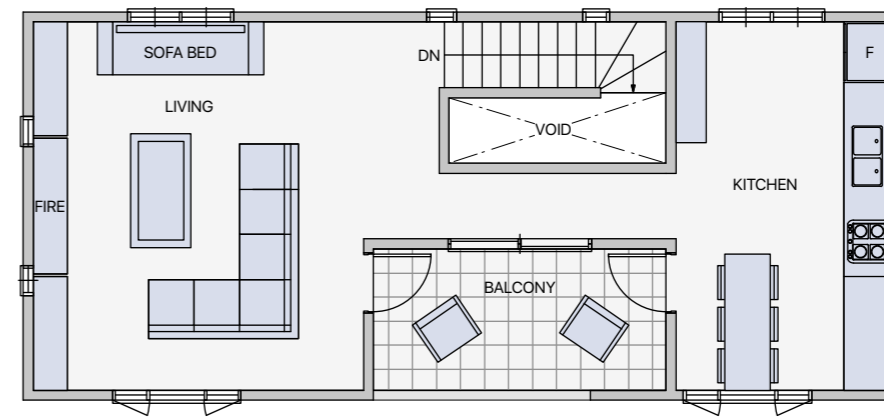

POWDER SUITE A	1F PLAN	AREA : 56.00 m <sup>2</sup>
----------------	---------	-----------------------------

POWDER SUITE A	2F PLAN	AREA : 54.50 m <sup>2</sup>
----------------	---------	-----------------------------