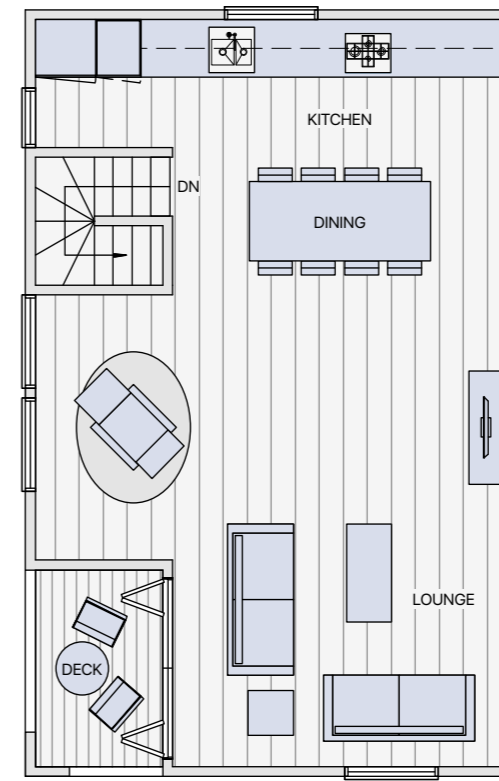

KAZAHANA CHALET	1F PLAN	AREA : 62.10 m ²
-----------------	---------	-----------------------------

KAZAHANA CHALET	2F PLAN	AREA : 63.76 m ²
-----------------	---------	-----------------------------