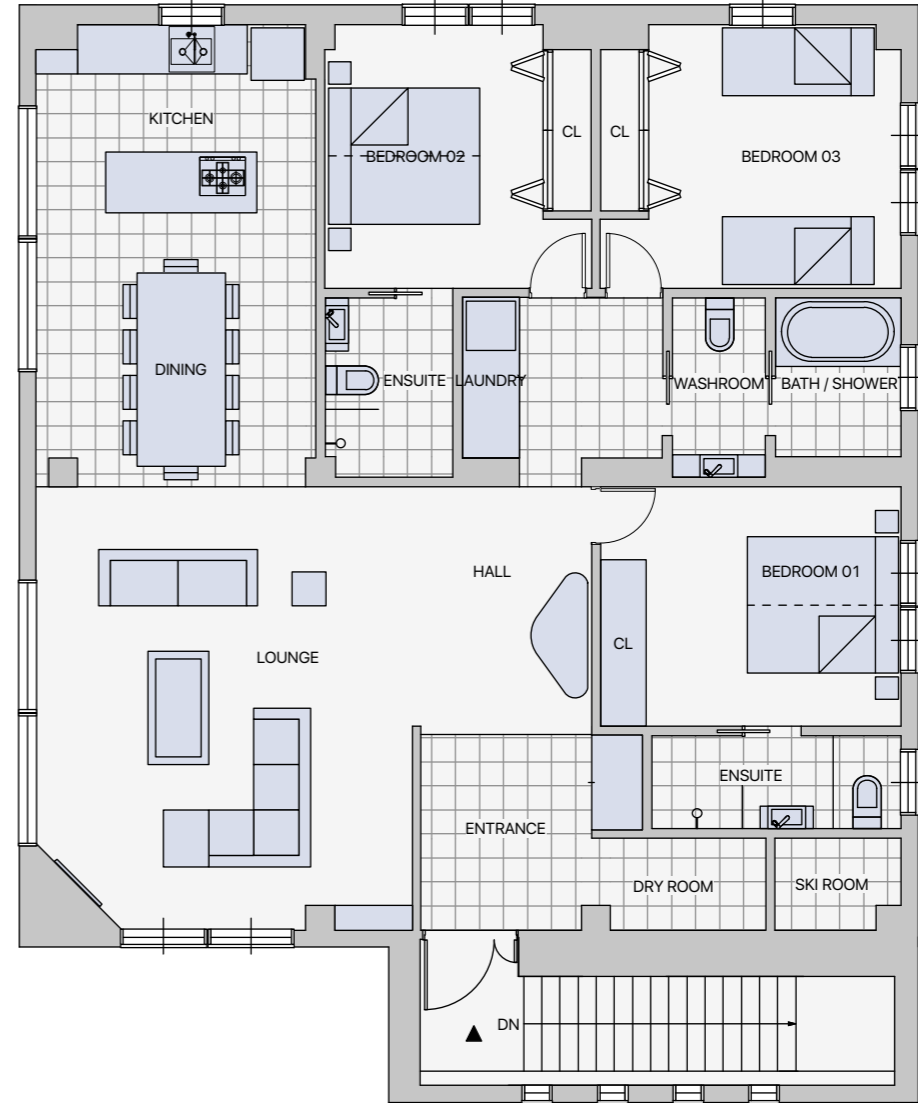

| | | |
|--------------------|---------|------------------------------|
| BLUEBIRD APARTMENT | 1F PLAN | AREA : 153.96 m ² |
|--------------------|---------|------------------------------|

| | | |
|--------------------|---------|------------------------------|
| BLUEBIRD APARTMENT | 2F PLAN | AREA : 153.96 m ² |
|--------------------|---------|------------------------------|